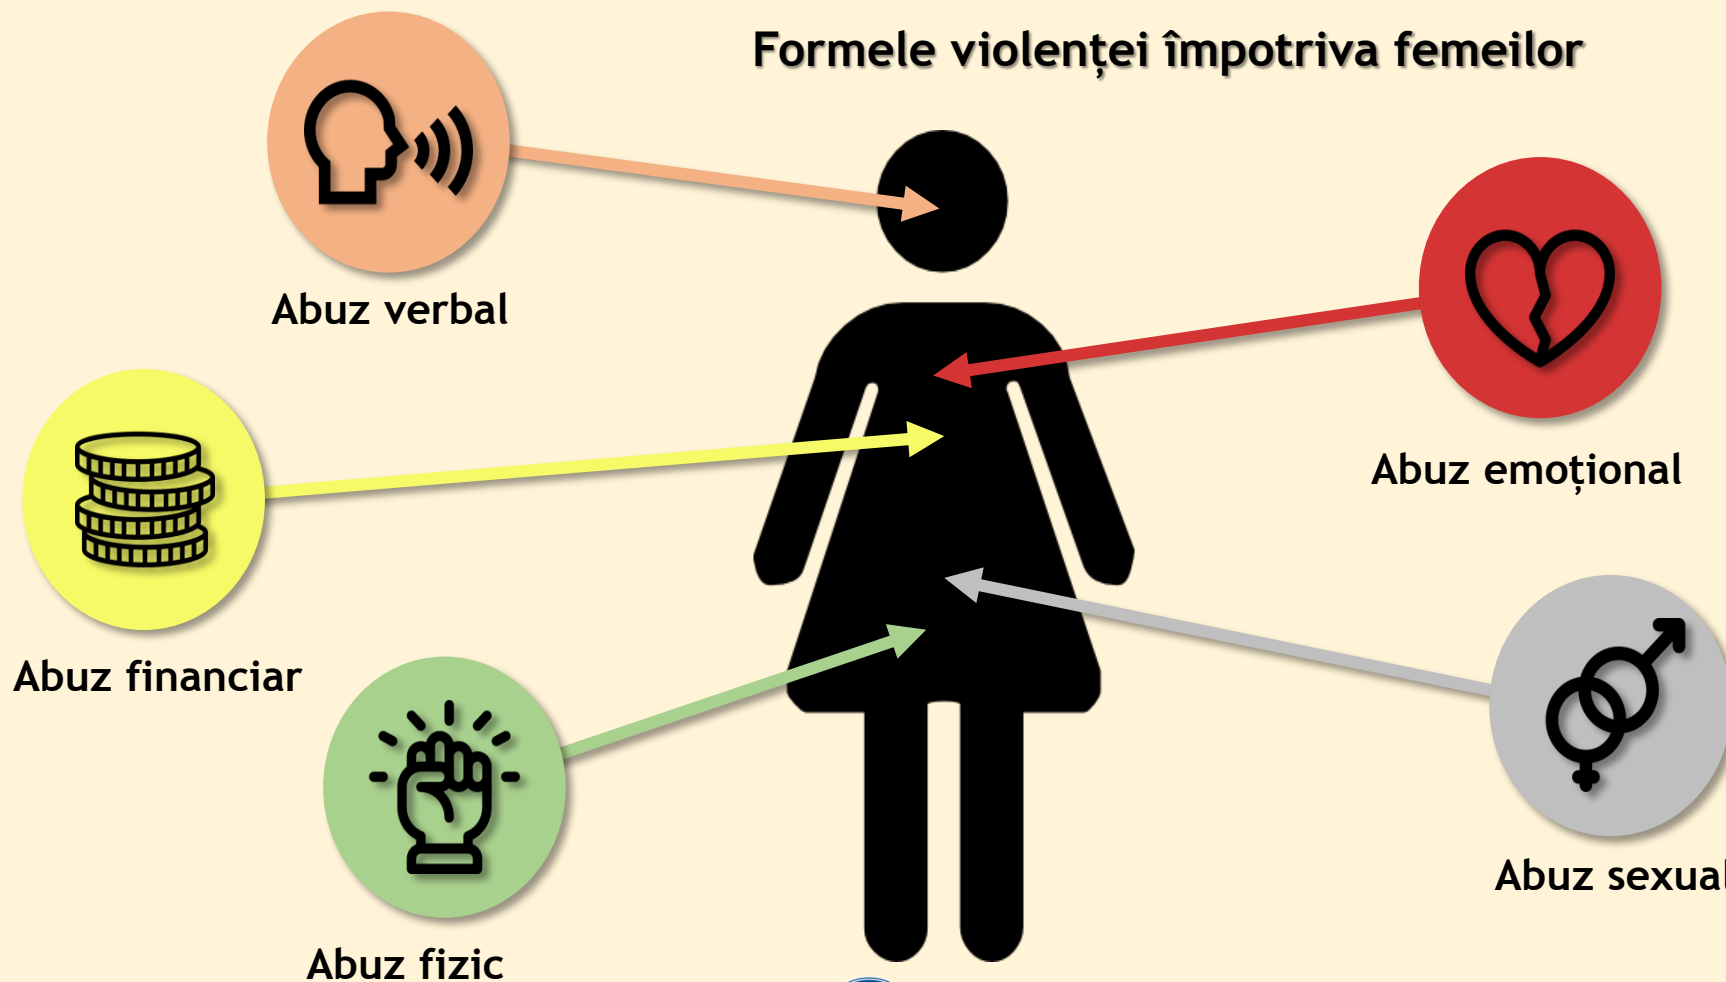

ZIUA INTERNAȚIONALĂ PENTRU ELIMINAREA VIOLENȚEI ÎMPOTRIVA FEMEILOR

25 NOIEMBRIE 2018

Formele violenței împotriva femeilor

ROMÂNIA 2017

- 78,31 % dintre victimele violenței în familie au fost femei și fete.
- 92 % dintre agresori sunt adulți de sex masculin
- 76 % dintre victime sunt adulți de sex feminin.